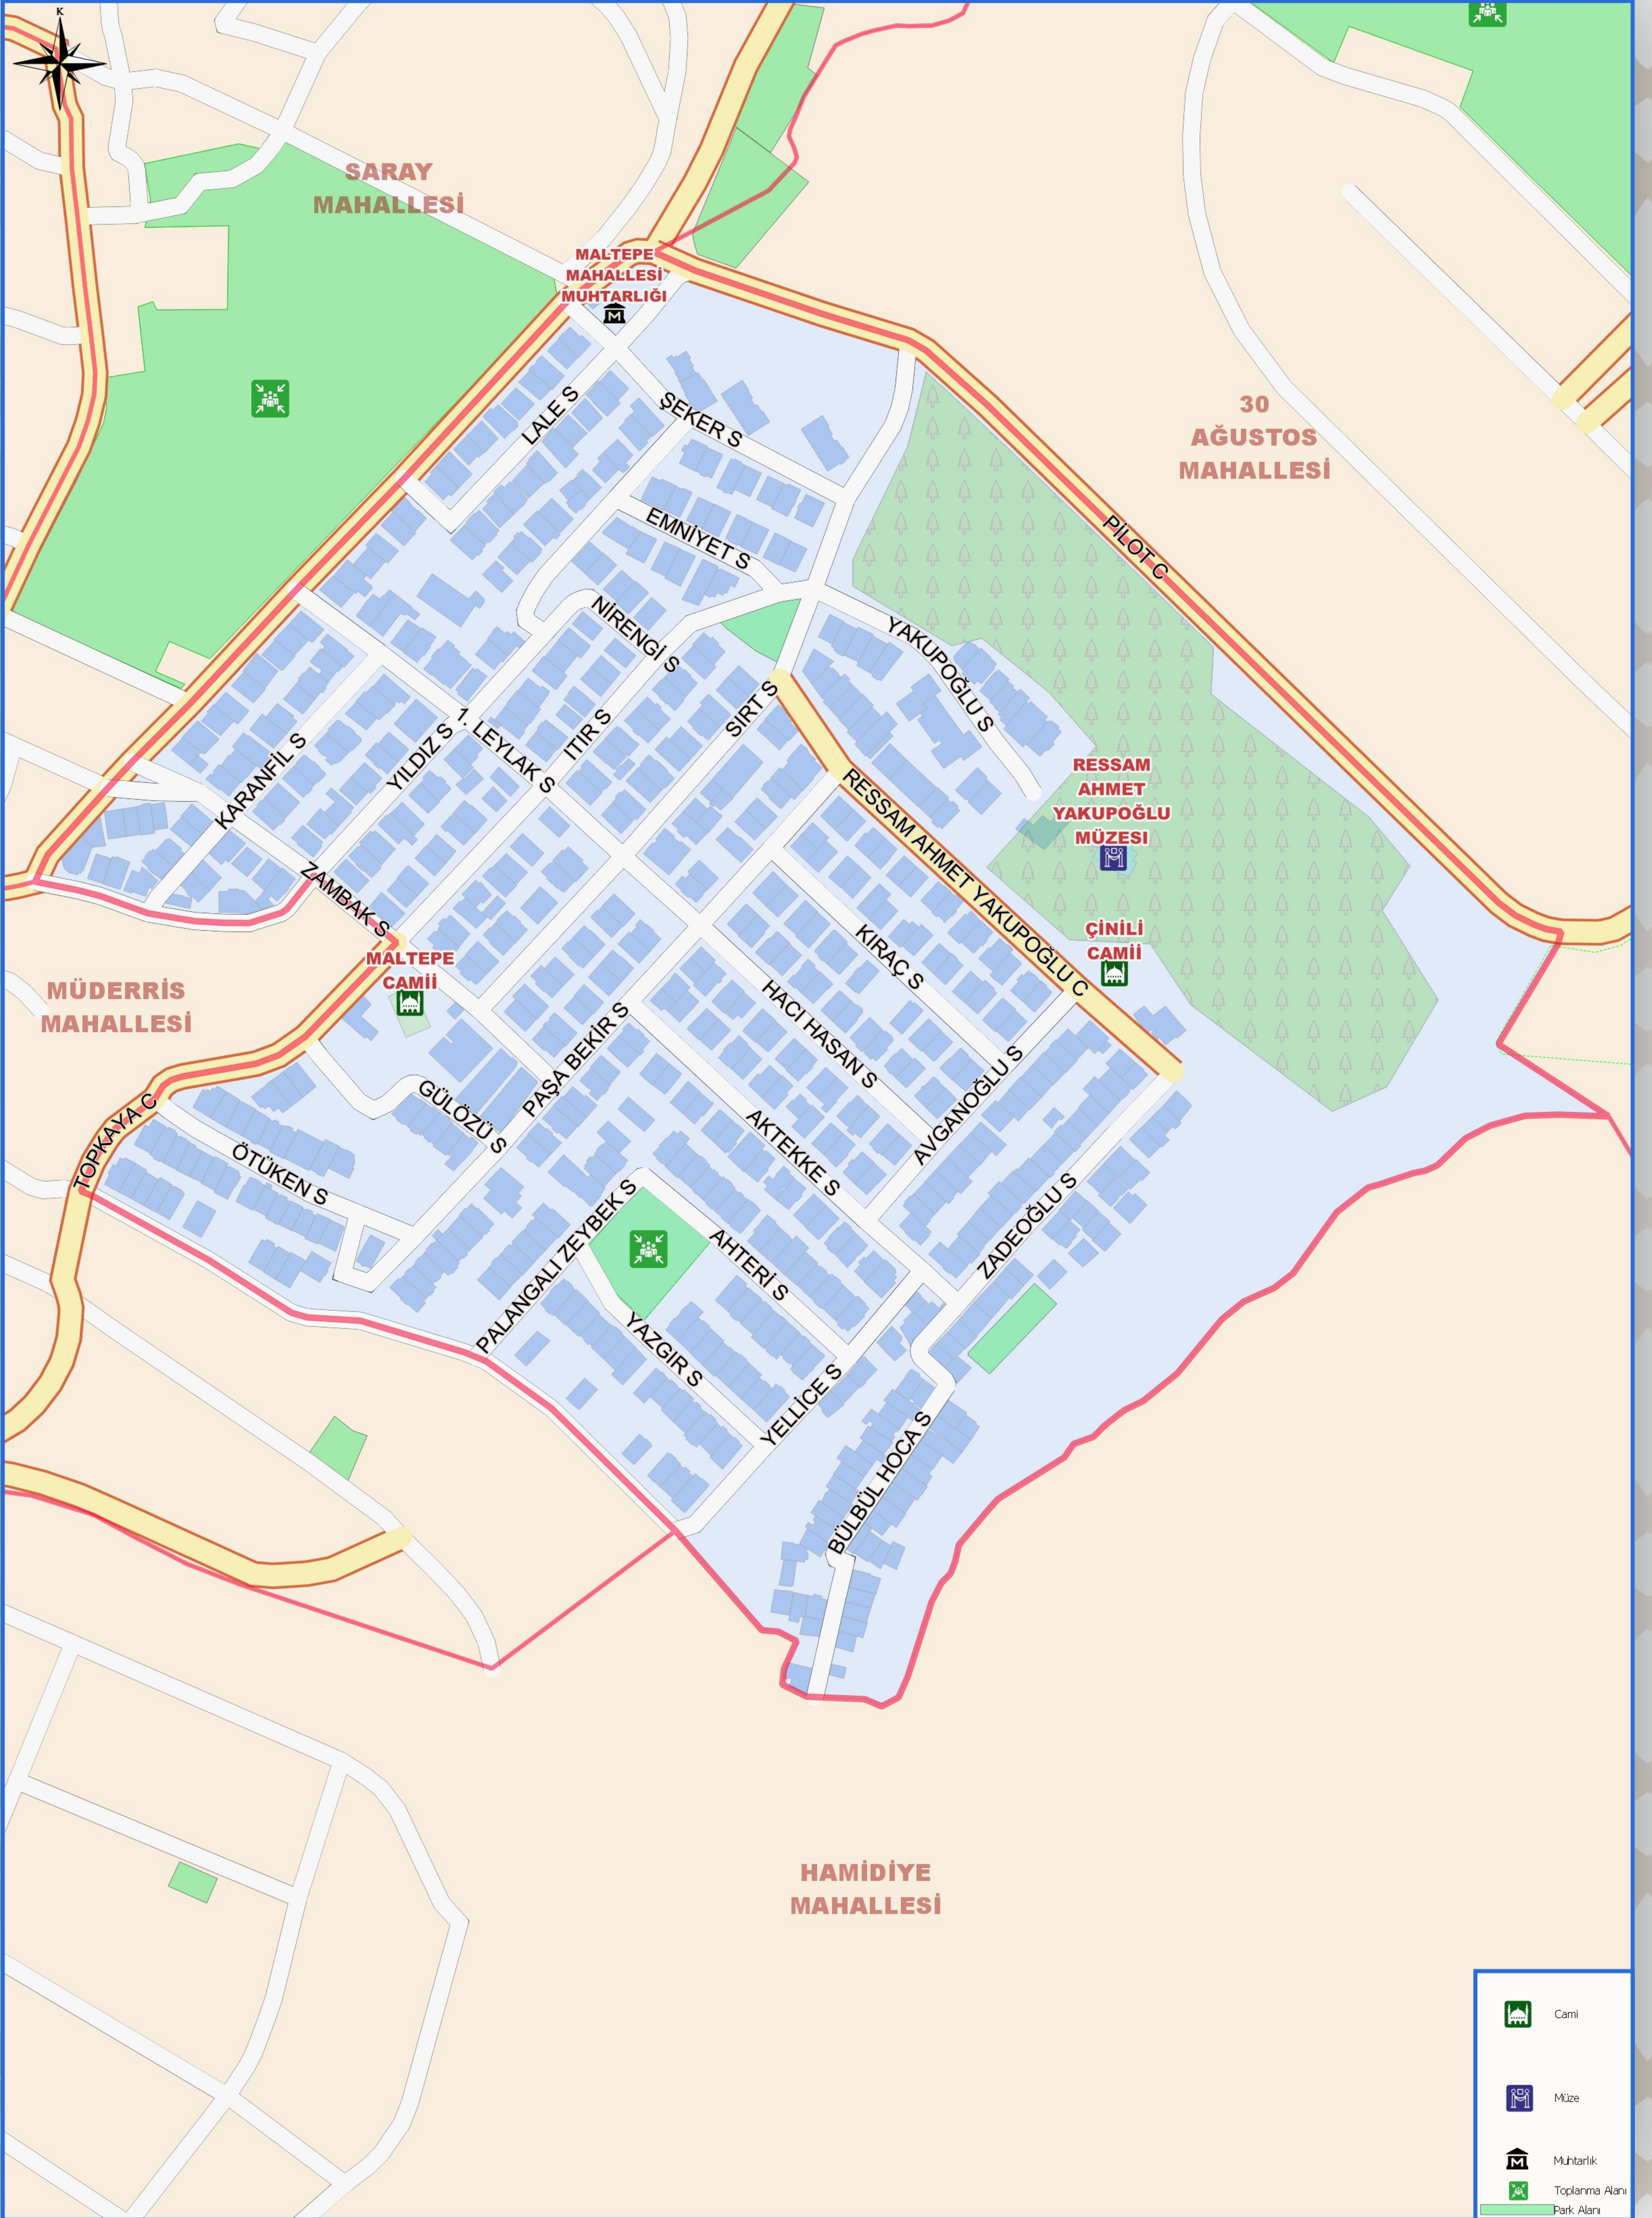

# MALTEPE MAHALLESİ

- Cami
- Müze
- Muhtarlık
- Toplanma Alanı
- Park Alanı